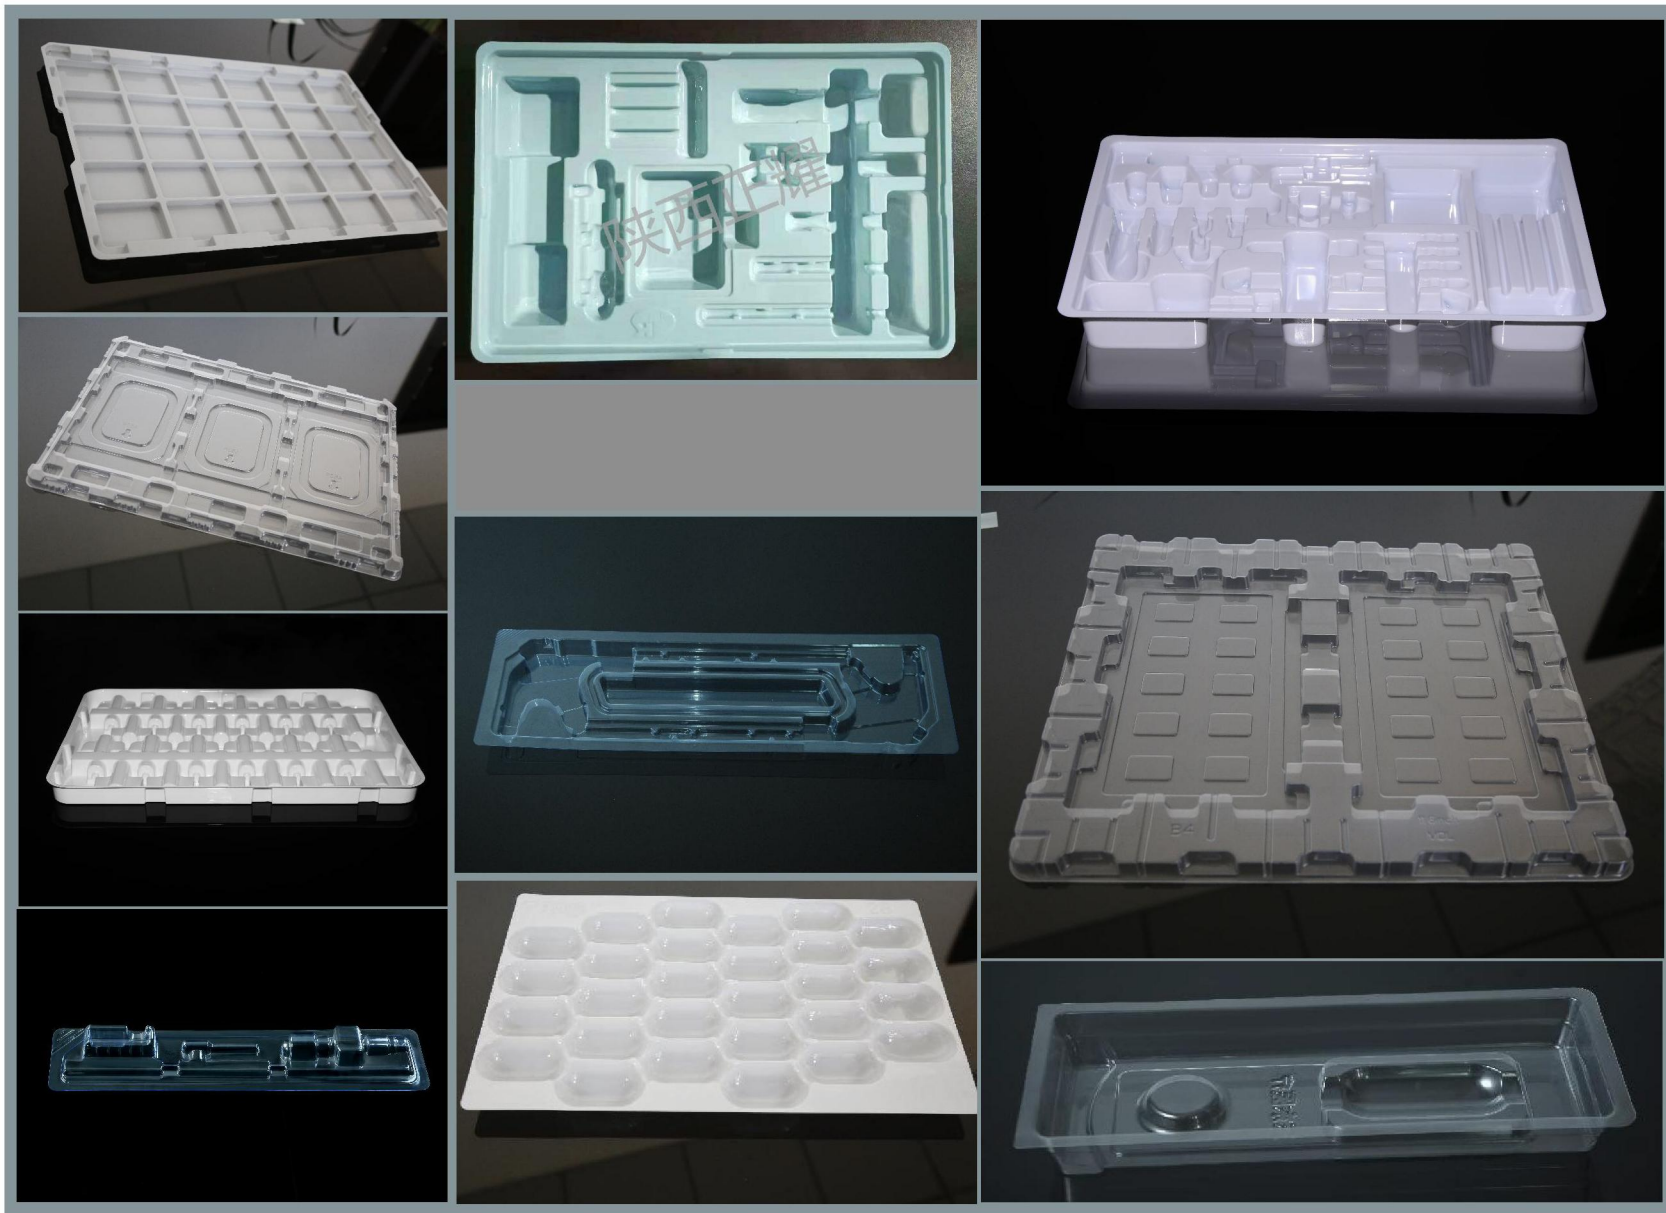

编号	ZY-130D
材质	PET
尺寸	130×130×50mm

编号	ZY-X1212
材质	PET
尺寸	120×120×40mm

电子医疗包装

04

>>>

COMPANY PARTNERS

合作伙伴